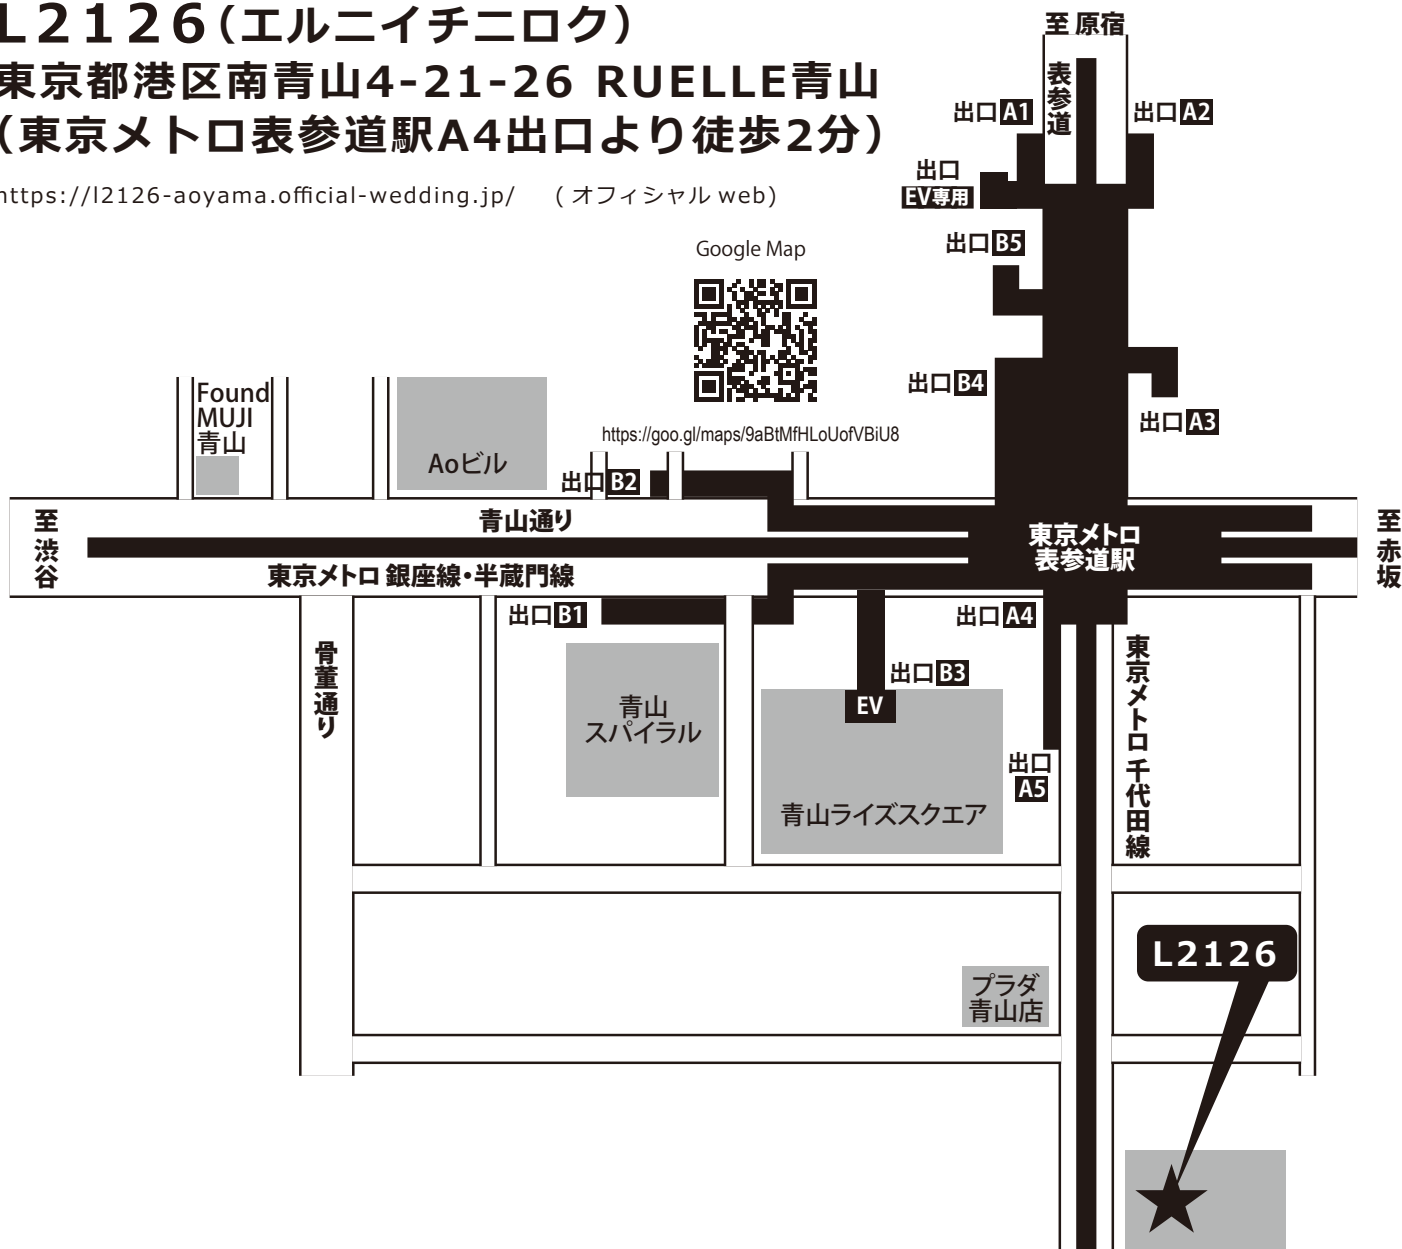

# 守成クラブ Shuseiclub Omotesando

表参道会場  
例会開催会場のご案内

会員募集します！（例会にゲスト参加しませんか）

2022年5月17日（火）の例会は会場が変更になりました。

L2126（エルニイチニロク）

東京都港区南青山4-21-26 RUELLE青山  
（東京メトロ表参道駅A4出口より徒歩2分）

<https://l2126-aoyama.official-wedding.jp/>（オフィシャルweb）

守成クラブ 表参道会場 今後の予定

2022年

5月例会

5月17日（火）

17:30 受付

18:00 ~

（会場：L2126 ※南青山サンタキアラ教会が結婚式のため会場が異なります）

東京都港区南青山4-21-26 RUELLE 青山

18:00 ~

（会場：南青山サンタキアラ教会）