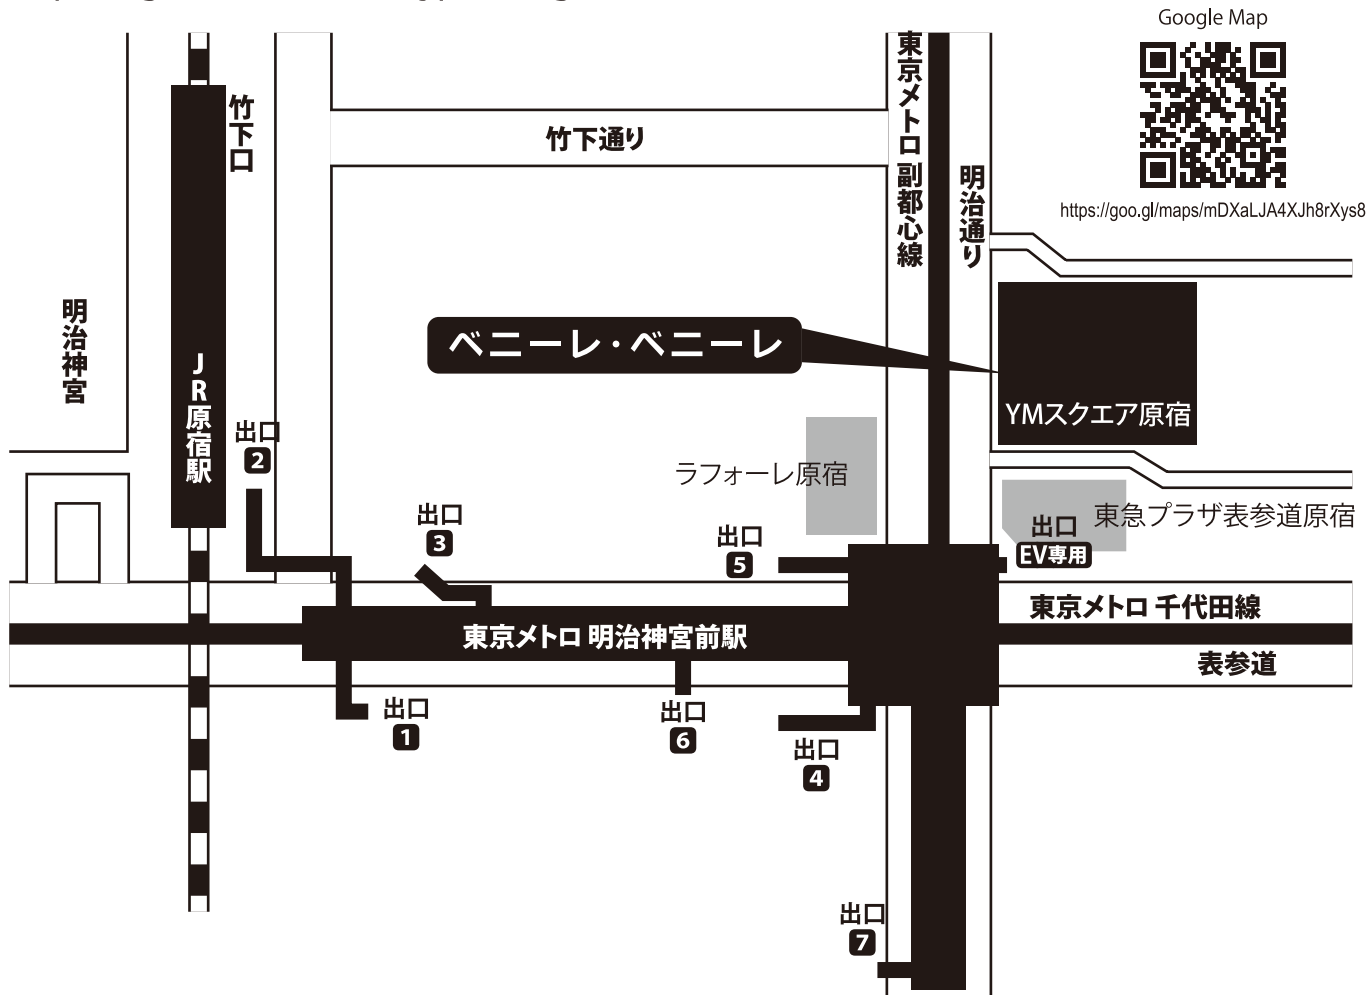

# 守成クラブ Shuseiclub Omotesando

表参道会場  
例会開催会場のご案内

会員募集します！（例会にゲスト参加しませんか）

2020年1月21日（火）の例会より会場が変更になります。

ベニーレ・ベニーレ

東京都渋谷区神宮前4-31-10 YMスクエア原宿5・6F

（JR原宿駅より徒歩3分、

東京メトロ千代田線明治神宮前駅5番出口より徒歩1分）

<http://ginza-cruise.jp/venire/>

守成クラブ 表参道会場 今後の予定

2020年

1月例会 1月21日（火） 17:30 受付 18:00 ~

2月例会 2月18日（火） 17:30 受付 18:00 ~

3月例会 3月17日（火） 17:30 受付 18:00 ~